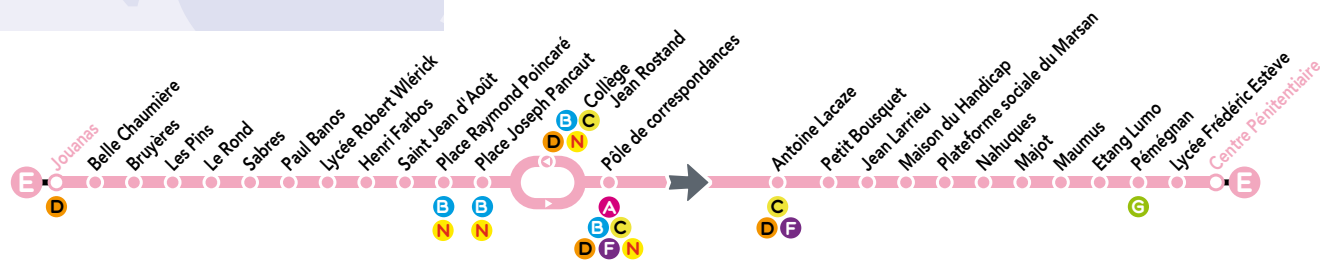

Tous les arrêts de cette ligne sont accessibles aux personnes à mobilité réduite, à l'exception de « Belle Chaumière, Bruyères, Les Pins, Le Rond, Sabres, Paul Banos et Lycée R. Wlerick ».

Pour plus d'infos sur cette ligne, consultez le site [www.bustma.com](http://www.bustma.com)